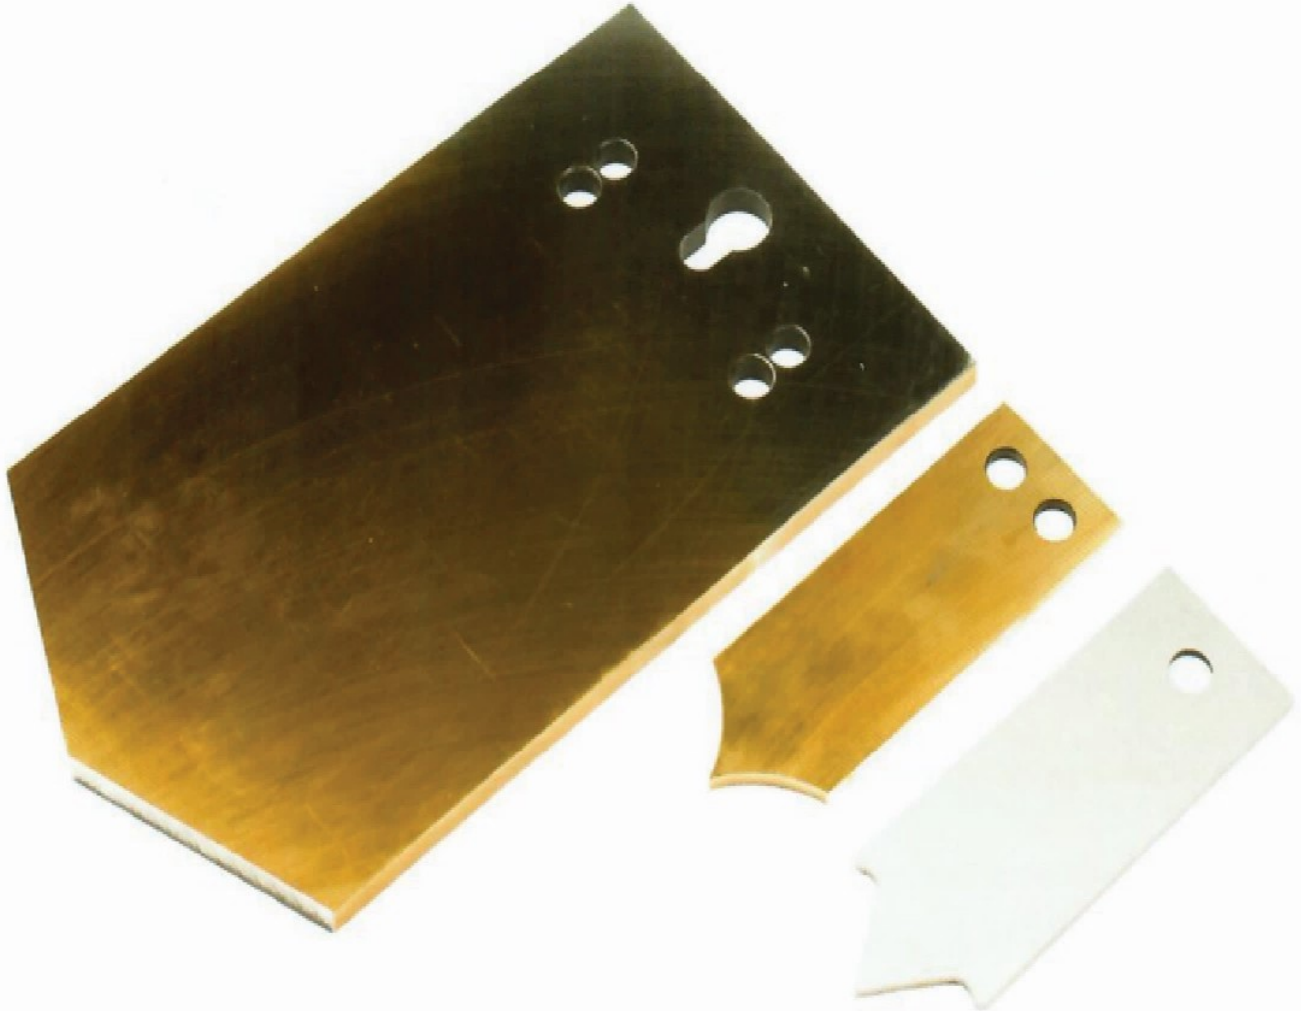

METAL GATE

میتال جیت

🏠 Floor 8 , Rihana Plaza Tower , Zahraa Maadi , Cairo .

www.metalgate-eg.com

info@metalgate-eg.com

Sales : sales@metalgate-eg.com

02 25172667

01068612080 - 01050847778

Sales : 01032171759

📍 Location