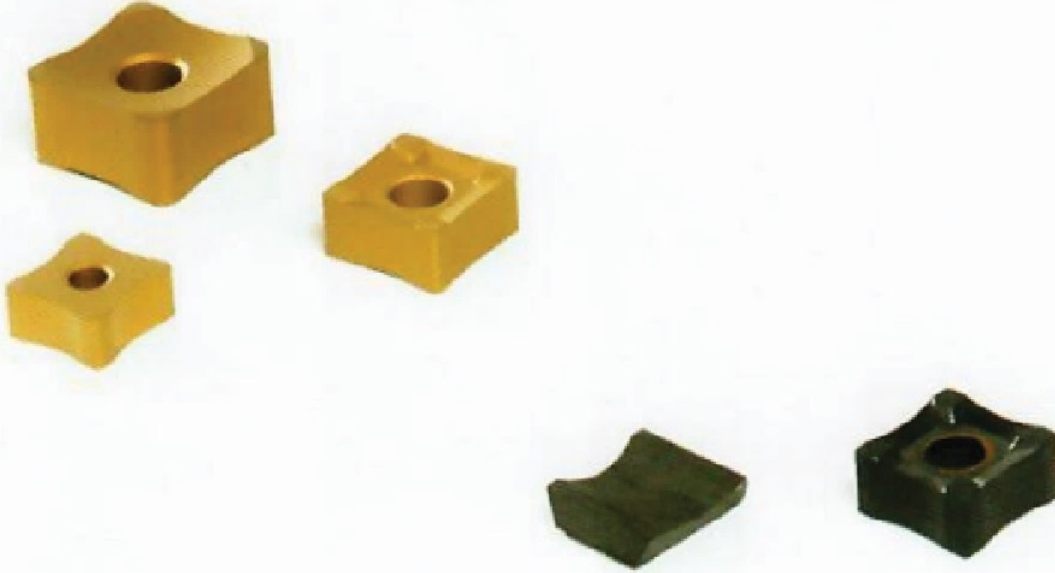

METAL GATE

میتال جیت

🏠 Floor 8 , Rihana Plaza Tower , Zahraa Maadi , Cairo .

www.metalgate-eg.com

info@metalgate-eg.com

Sales : sales@metalgate-eg.com

02 25172667

01068612080 - 01050847778

Sales : 01032171759

📍 Location