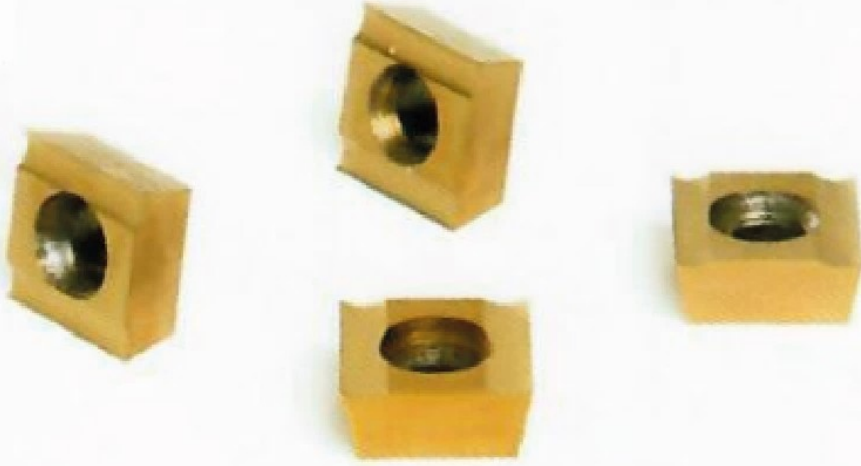

METAL GATE

میتال جیت

🏠 Floor 8 , Rihana Plaza Tower , Zahraa Maadi , Cairo .

www.metalgate-eg.com

info@metalgate-eg.com

Sales : sales@metalgate-eg.com

02 25172667

01068612080 - 01050847778

Sales : 01032171759

📍 Location